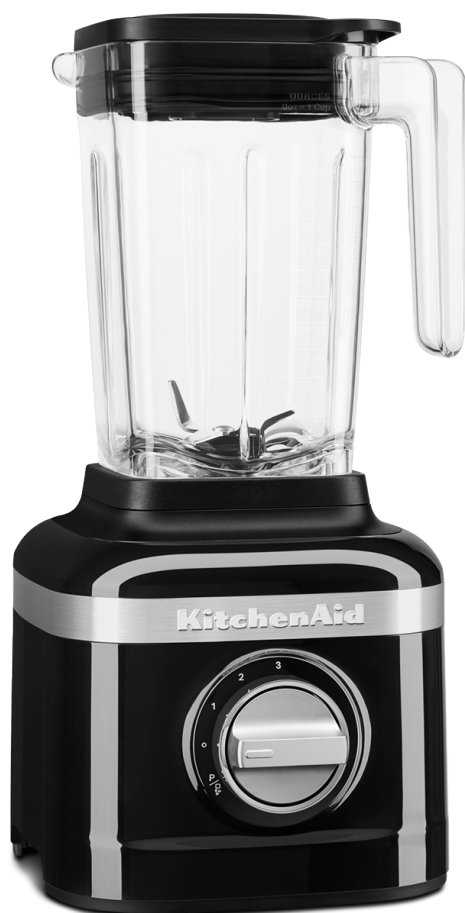

# KitchenAid K150 Mixér 5KSB1325

- **Objavte ďalšie možnosti s voliteľným príslušenstvom mixéra\*\*:** 500 ml Osobitná nádoba, 200 ml nádoba na malé dávky a 1 l lis na citrusové plody  
Na viac možností chuti

- **Jeden variabilný ovládač troch rýchlostí vrátane optimálne navrhnutého prednastaveného programu receptov na drvenie ľadu a funkcie impulzov**  
Rozdrví ľad za menej ako 10 sekúnd\*\*\*  
Pre dokonalé mixovanie bez ohľadu na ingrediencie
- **3-dielny systém mixovania odborne zostrojený spoločnosťou KitchenAid: maximálny výkon\* 0,9 konskej sily (s inteligentným ovládaním rýchlosti), jedinečnou asymetrickou čepeľou a vrúbkovanou nádobou**  
Tieto 3 časti spolu harmonicky ladia tak, aby ľahko rozdrvili ľad vďaka účinnému mixovaciemu víru
  - **Adaptívny motor s inteligentným ovládaním rýchlosti (Intelli-Speed)**  
Rozpoznáva obsah a udržiava optimálnu rýchlosť pri spracovaní všetkých ingrediencií
  - **Jedinečná asymetrická čepeľ z nerezu, naostrená a presne zahnutá**  
Mixuje v štyroch rôznych uhloch a vtahuje ingrediencie do stredu, aby sa poriadne spracovali aj tie najtvrdšie z nich
  - **vrúbkovaná plastová nádoba bez BPA s objemom 1,4 l**  
Tlačí obsah späť na čepele a vytvára silný mixovací vír, ktorý si ľahko poradí s tvrdými ingredienciami
- **nový dizajn mixéra s objemom 1,4 l dostupný v módnych farbách**  
Pre zladenie s akýmkoľvek osobným štýlom a akoukoľvek kuchyňou

# Mixer KitchenAid K150 5KSB1325